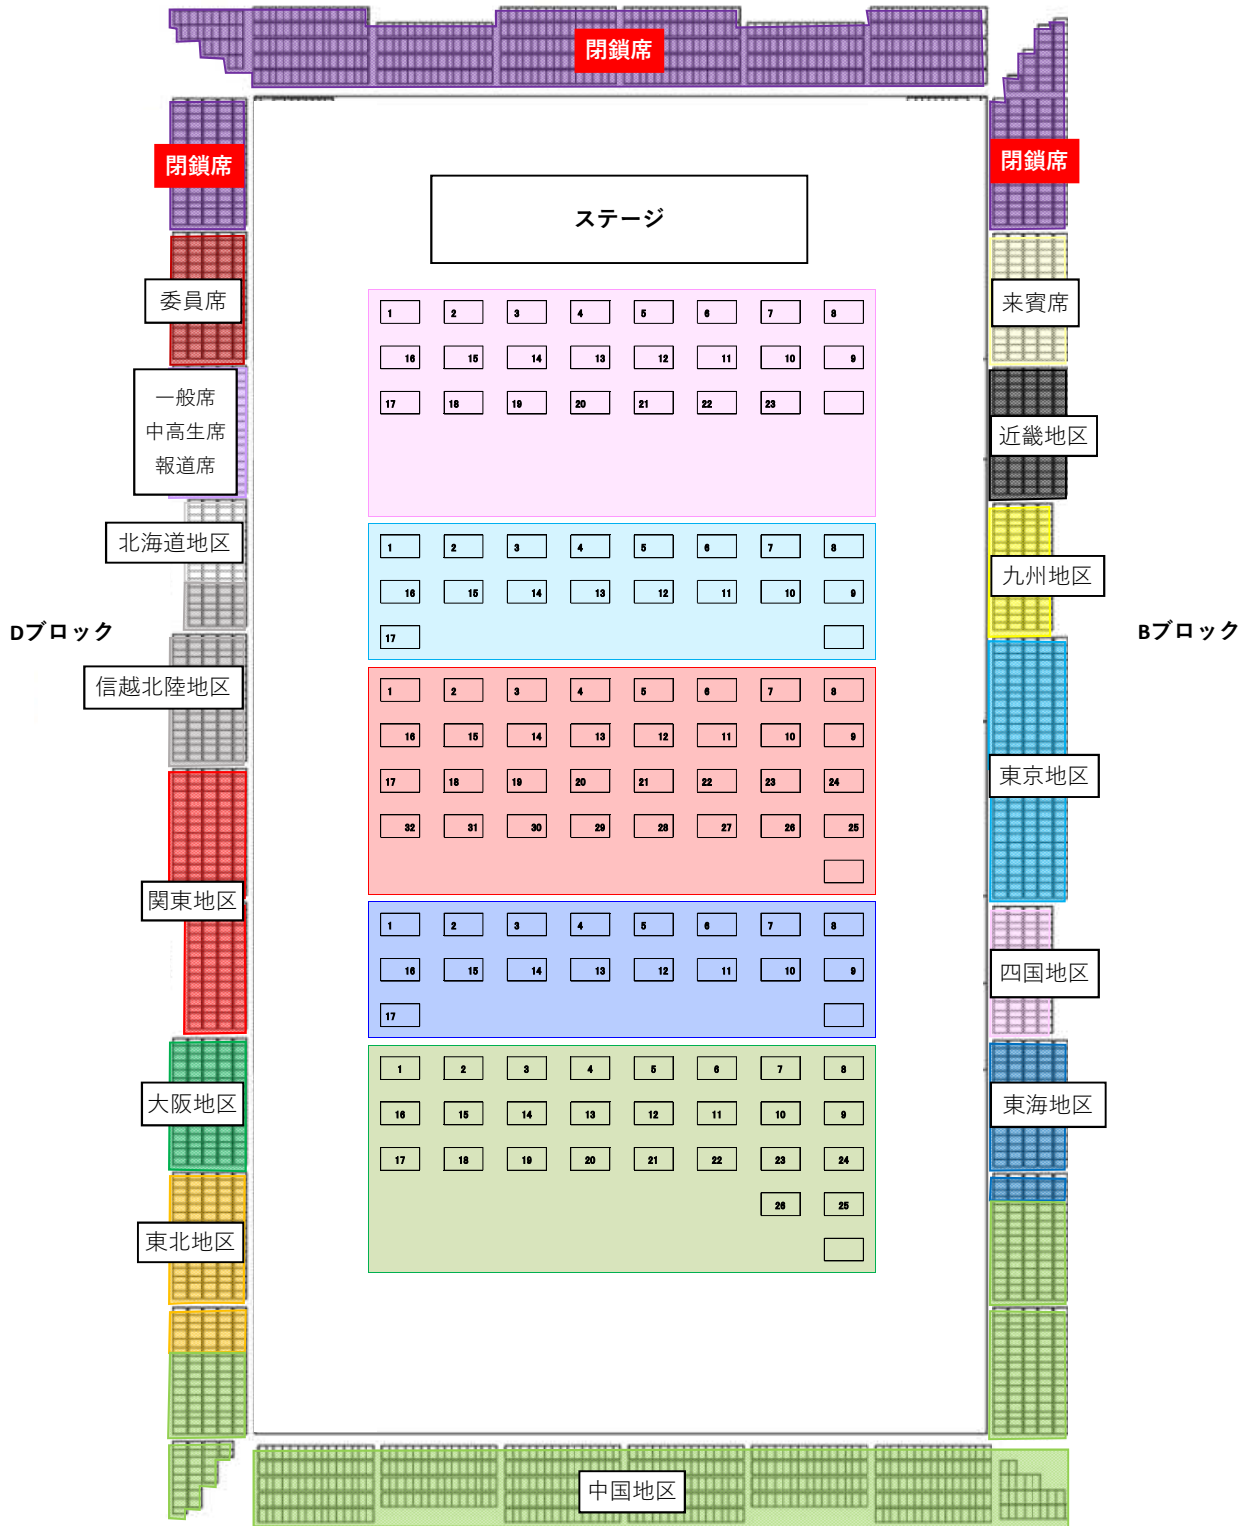

・カット
・美ワインディング

＜理容スペース1＞

・ミディアムカット
・クラシカルバック
バリエーションセット

＜まつ毛・ネイルスペース＞

・まつ毛エクステンション
・ネイルアート

会場案内図

1F

2F

観覧席案内図

Cブロック

Aブロック

理容部門

▶ ワインディング / ミディアムカット / クラシカルバックバリエーションセット

審査委員

監視委員

美容部門