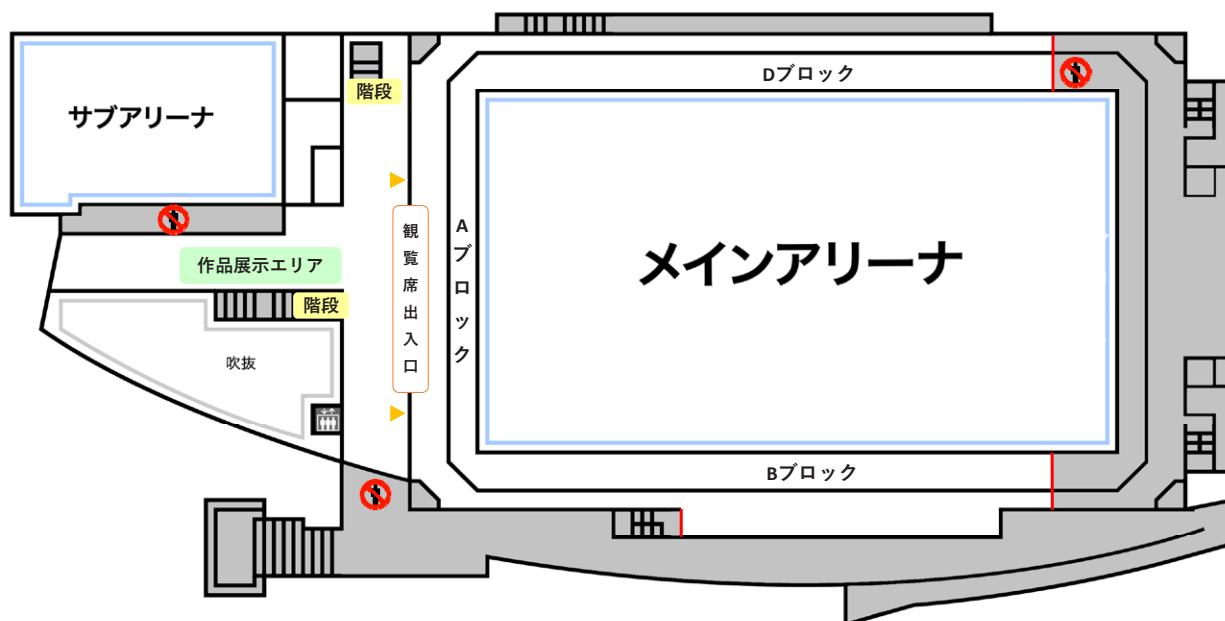

※各審査終了後～15時まで、2F作品展示エリアにて作品を展示します。

競技エリア案内図

ステージ

＜美容スペース2＞

・アップスタイル

＜理容スペース2＞

・理ワインディング

＜美容スペース1＞

・カット
・美ワインディング

＜理容スペース1＞

・ミディアムカット
・クラシカルバック
バリエーションセット

＜まつ毛・ネイルスペース＞

・まつ毛エクステンション
・ネイルアート

会場案内図

1F

2F

観覧席案内図

Cブロック

Aブロック

理容部門

▶ ワインディング / ミディアムカット / クラシカルバックバリエーションセット

審査委員

監視委員

美容部門