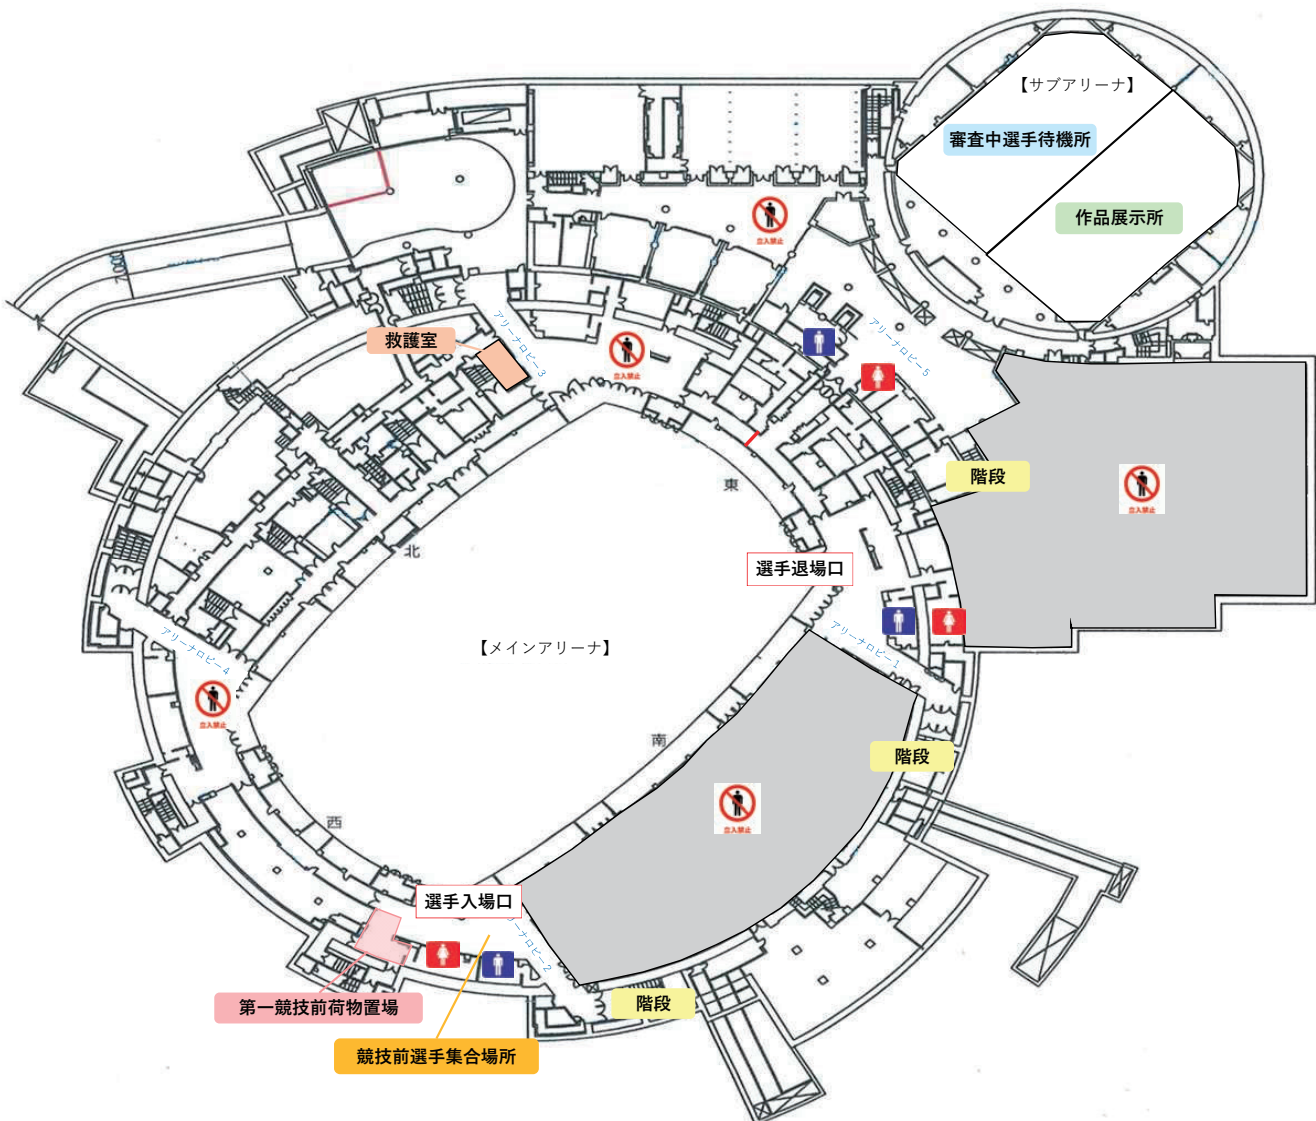

選手ユニフォームカラー（地区別）

会場案内図

地下2階

地下3階

観覧席案内図

大会関係者名簿

大会役員

大会委員長	谷本 穎 昭	日本理容美容教育センター 理事長
大会副委員長	和田 美 義	日本理容美容教育センター 副理事長
	田中 志 典	日本理容美容教育センター 副理事長
大会実行委員長	小野 清 喜	日本理容美容教育センター 専務理事
大会役員	布川 耕 吉	北海道地区養成施設協議会 会長
	中野 竹 治	東北地区養成施設協議会 会長
	山形 正 喜	関東地区養成施設協議会 会長
	早川 幹 夫	信越北陸地区養成施設協議会 会長
	池山 英 一	東海地区養成施設協議会 会長
	三田 清 栄	近畿地区養成施設協議会 会長
	土井 裕 樹	中国地区養成施設協議会 会長
	川原 隆	四国地区養成施設協議会 会長
	大村 陽之介	九州地区養成施設協議会 会長