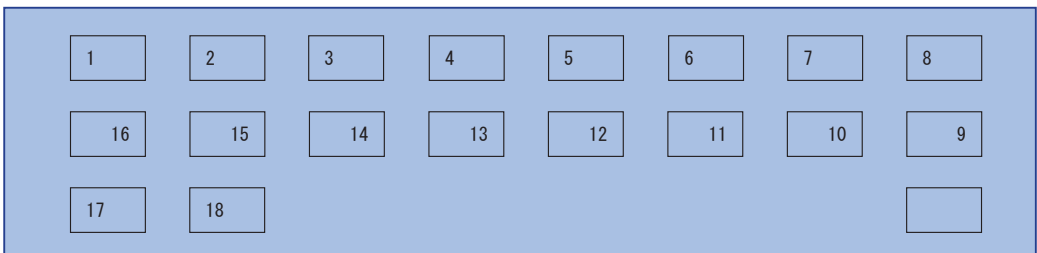

<理容スペース1>

- ・ミディアムカット
- ・クラシカルバック
  パリエーションセット