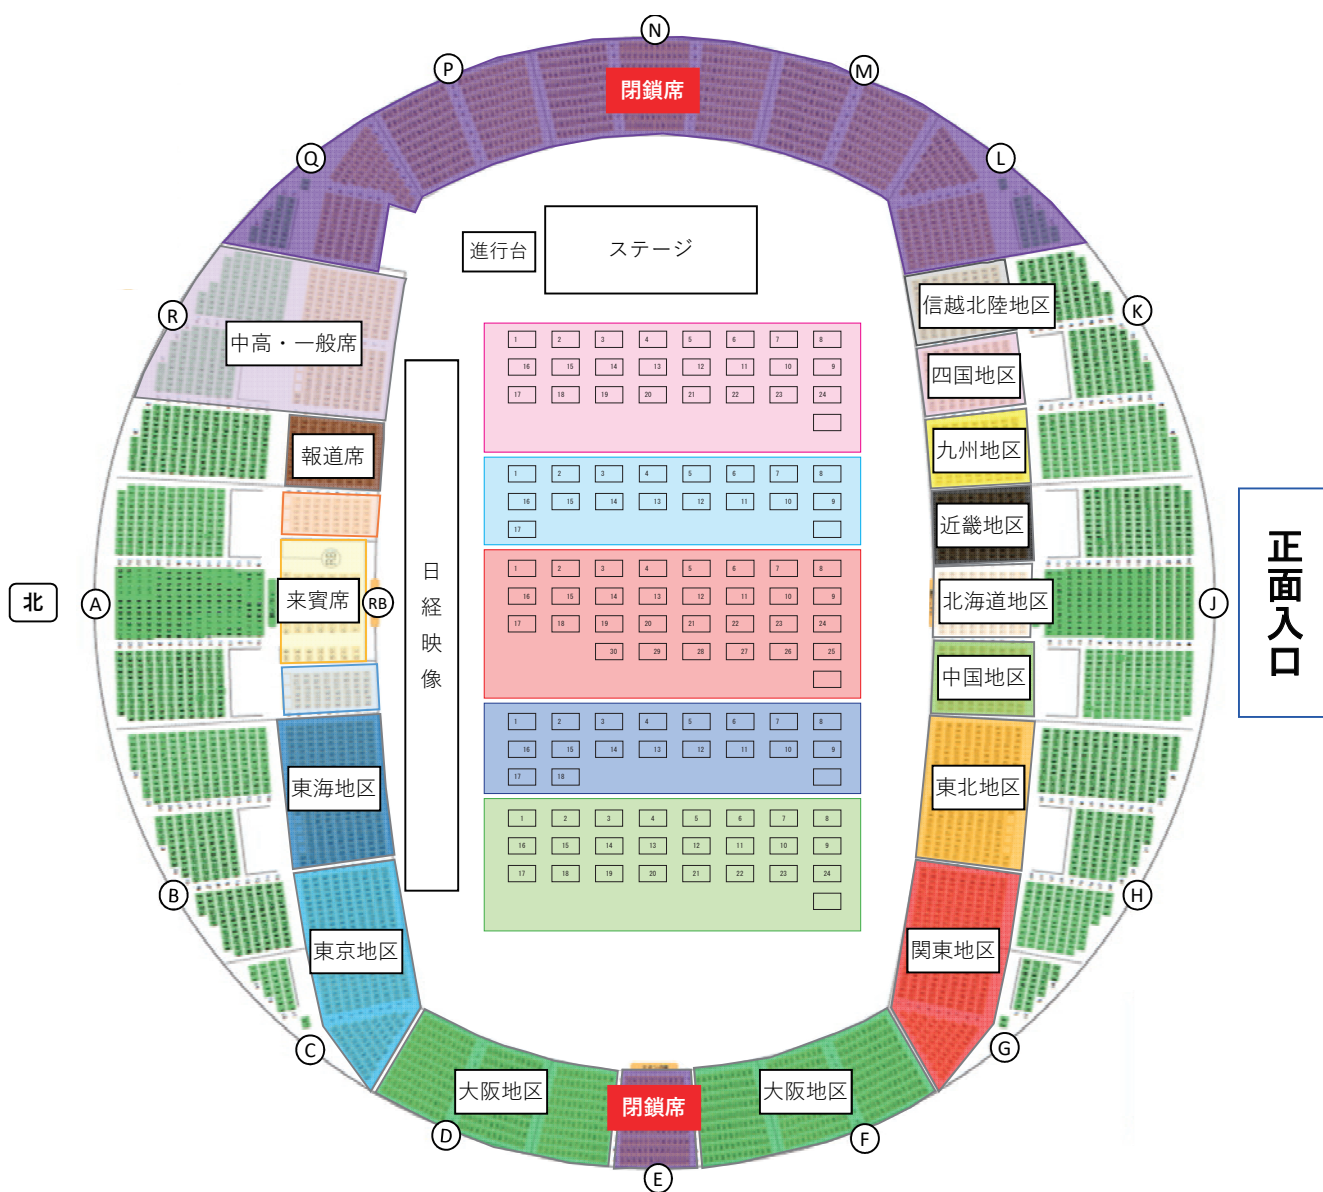

選手ユニフォームカラー（地区別）

会場案内図

地下2階

地下3階

観覧席案内図

大会関係者名簿

大会役員

大会委員長	谷本 穎 昭	日本理容美容教育センター 理事長
大会副委員長	和田 美 義	日本理容美容教育センター 副理事長
	田中 志 典	日本理容美容教育センター 副理事長
大会実行委員長	小野 清 喜	日本理容美容教育センター 専務理事
大会役員	布川 耕 吉	北海道地区養成施設協議会 会長
	中野 竹 治	東北地区養成施設協議会 会長
	山形 正 喜	関東地区養成施設協議会 会長
	早川 幹 夫	信越北陸地区養成施設協議会 会長
	池山 英 一	東海地区養成施設協議会 会長
	三田 清 栄	近畿地区養成施設協議会 会長
	土井 裕 樹	中国地区養成施設協議会 会長
	川原 隆	四国地区養成施設協議会 会長
	大村 陽之介	九州地区養成施設協議会 会長